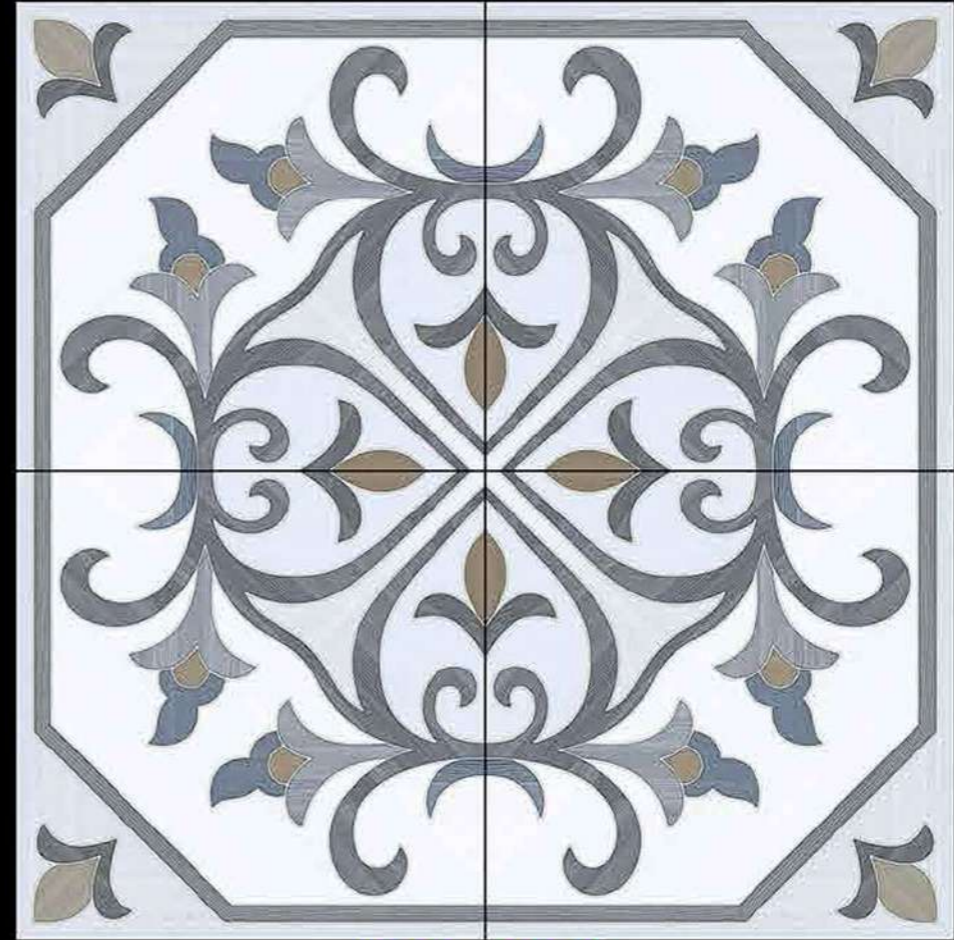

396x396 mm

Rustic

Florence-3

396x396 mm

Rustic

Florence-4

396x396 mm

Rustic