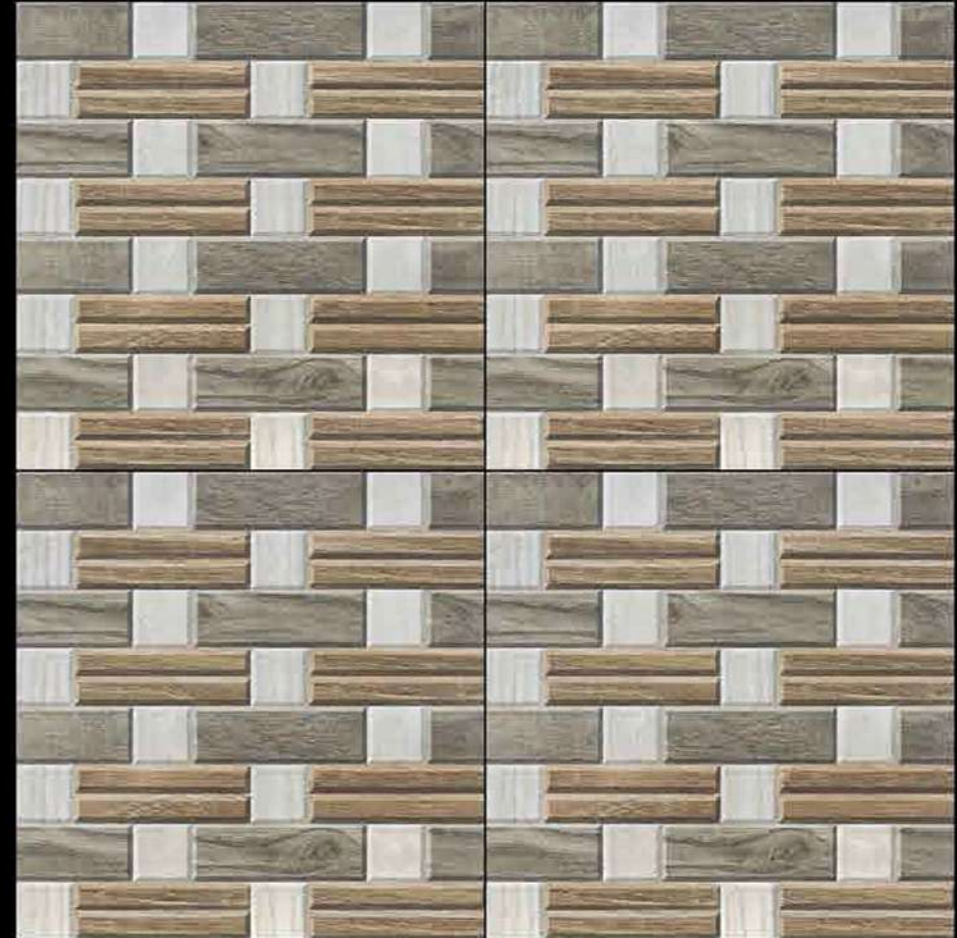

396x396 mm

Contact no. +91 99980 87802

Rustic

Nexon-1

396x396 mm

Rustic

Nexon-2

396x396 mm