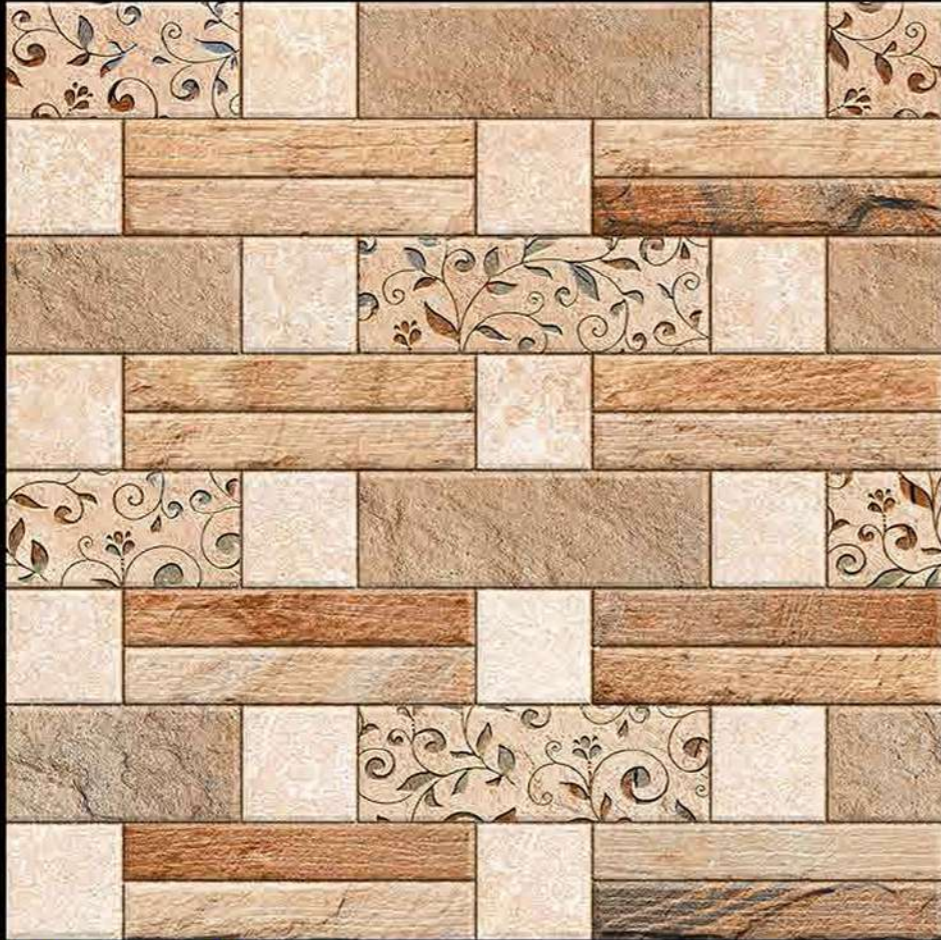

Rustic

Nexon-3