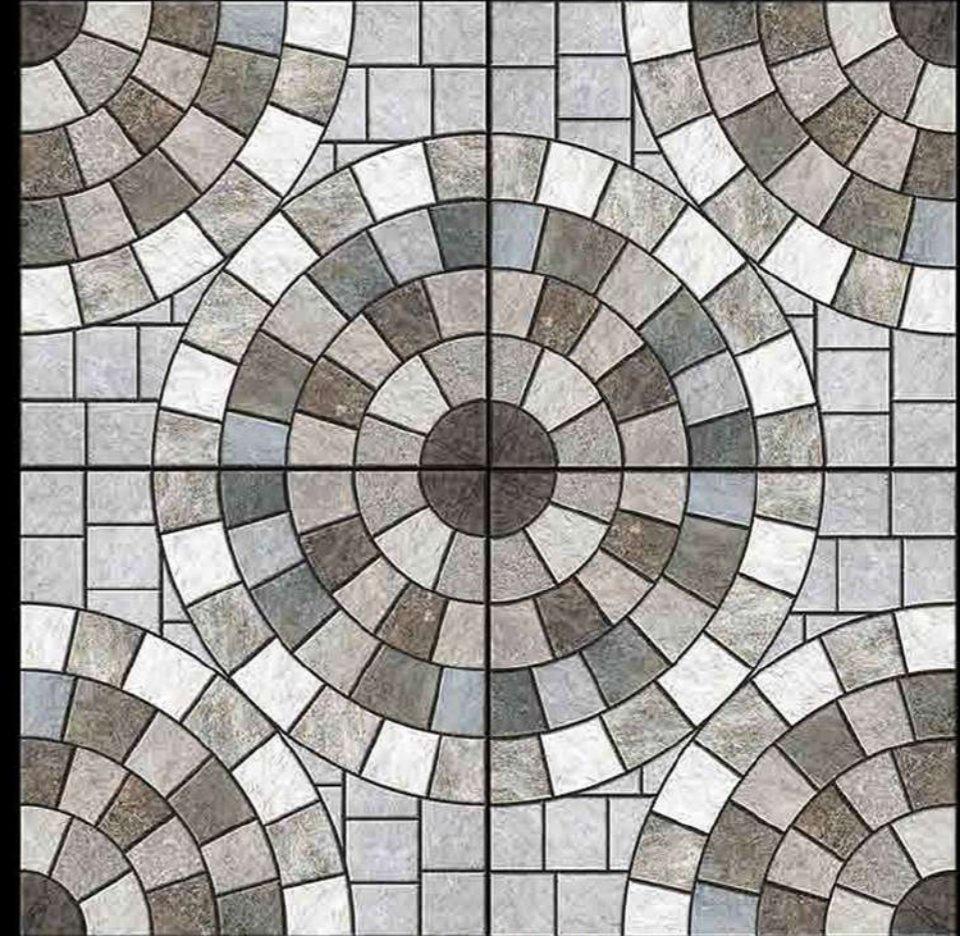

396x396 mm

Contact no. +91 99980 87802

Rustic

Nexon-1

396x396 mm

Rustic

Nexon-2

396x396 mm